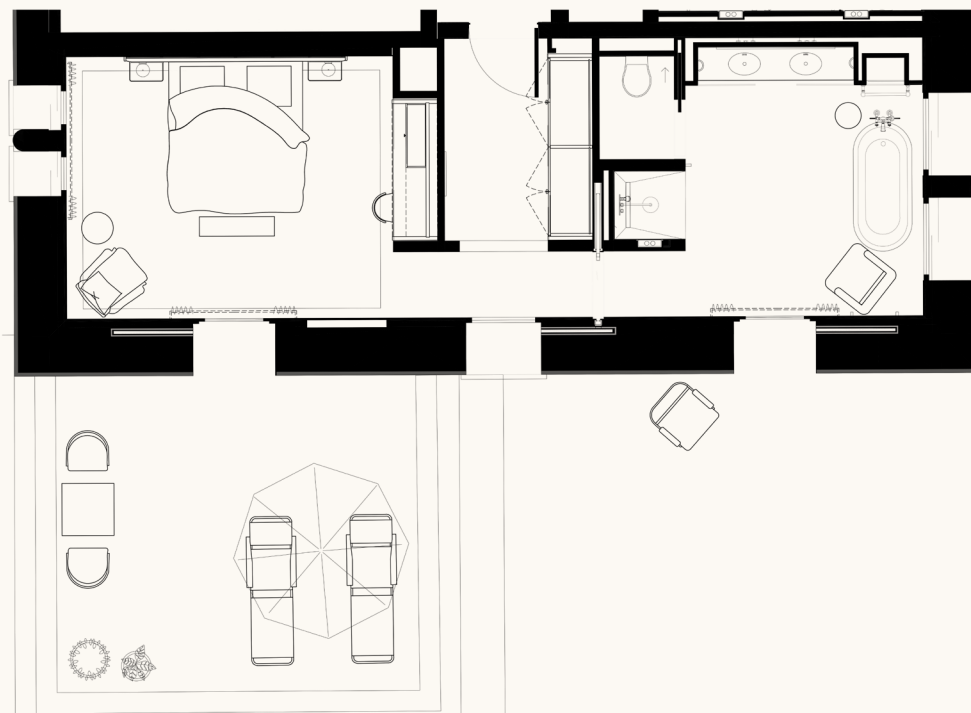

Delos - Suite Solea

ESPACES INTÉRIEURS
39 m²

ESPACES EXTÉRIEURS
Terrasse de 22 m² + Balcon de 4 m²

OCCUPATION MAXIMALE
2 adultes