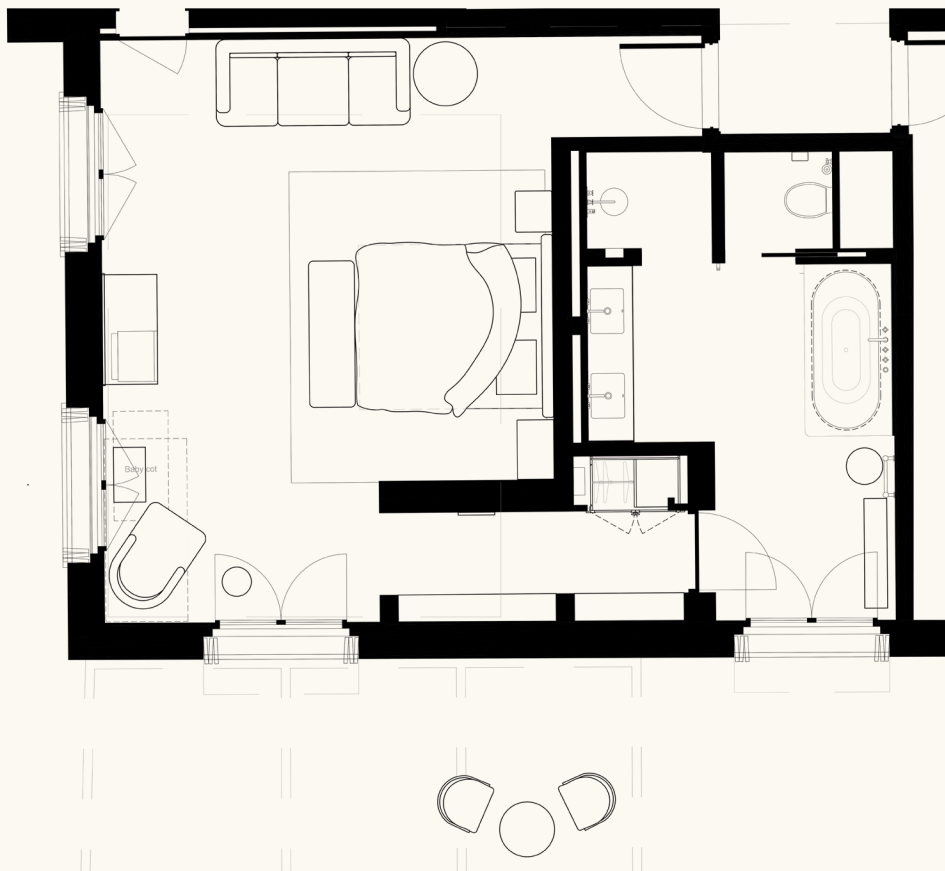

Soukana - Suite Jardin

ESPACES INTÉRIEURS
38+48 m²

ESPACES EXTÉRIEURS
Jardin

OCCUPATION MAXIMALE
2 adultes